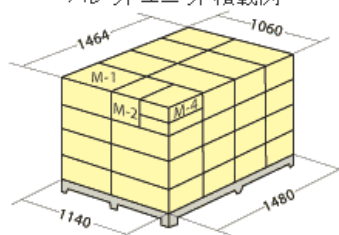

■Oタイプ(オリタタミタイプ)

規格色の記号表示と色見本

LB : ライトブルー

B : ブルー

※ 出荷単位の数字が赤の製品は代引不可です

※ 色の行は受注生産品です

※ 蓋は別注文です

※ 容量は有効内寸の計算値を表示しています

製品名	外寸(mm) 有効内寸(mm) ( )内は折り畳み時高さ	規格色	出荷 単位 (個)	容量 (リットル)	蓋の 有無	嵌合商品	製品イメージ
O-31L	530×366×205(68) 492×333×187	B	—	30.6	無	O-51L	
O-31L 蓋付	530×366×225(88) 492×333×189	B	—	—	有	—	
O-51L	530×366×320(81) 492×333×302	B	—	49.5	無	O-31L	
O-51L 蓋付	530×366×340(101) 492×333×304	B	—	49.5	有	—	
O-75L	650×440×329(78) 600×405×310	B	—	75.3	有	—	
O-75L 蓋付	650×440×341(90) 600×405×310	B	—	75.3	有	—	

M-1	530×366×242 (67) 490×332×223	B	—	36.3	無	M-2 M-4	
M-2	366×265×242 (86) 328×231×223	B	—	16.9	無	M-1 M-4	
M-4	366×265×125 326×228×107	B	—	8.1	無	M-1 M-2	

Mシリーズ

40フィートコンテナを16等分したパレットに相互モジュールできるシリーズです。

40フィートユニットロード
(2列×8列×2段)

パレットユニット積載例

OM-A	560×386×253 (62) 520×352×234	LB	—	42.8	無	OM-3 OM-4	
OM-3	560×386×171 (62) 520×352×152	LB	—	27.8	無	OM-A OM-4	
OM-4	386×280×171 (61) 346×246×153	LB	—	13.0	無	OM-A OM-3	

OMシリーズ

40フィートコンテナを20等分したパレットに相互モジュールできるシリーズです。